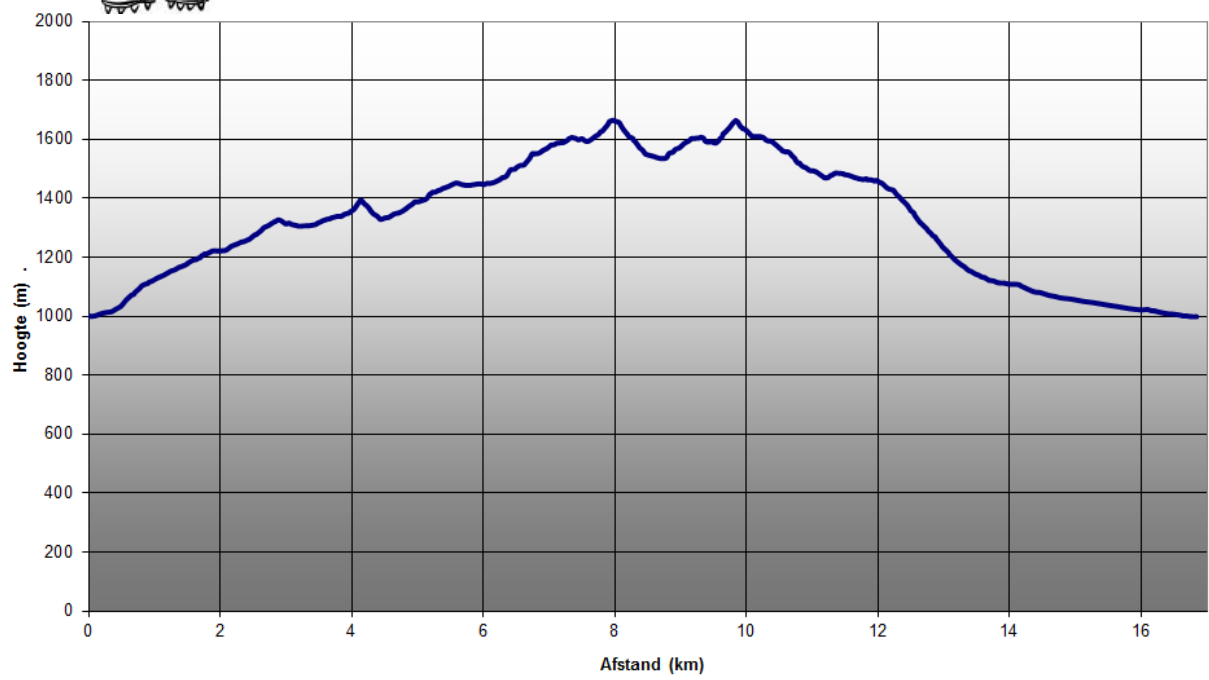

Scheidegg - Sulzberg - Scheidegg 23-10-11

Bergstation Hochgratbahn - Falken 24-10-11

Scheidegg - Pfänder 25-10-11

Bergstation Mittagbahn - Steineberg 27-10-11

Ostertal - Weiherberg 28-10-11

Bergstation Iselerbahn - Kühgrundrücken - Iseler 29-10-11