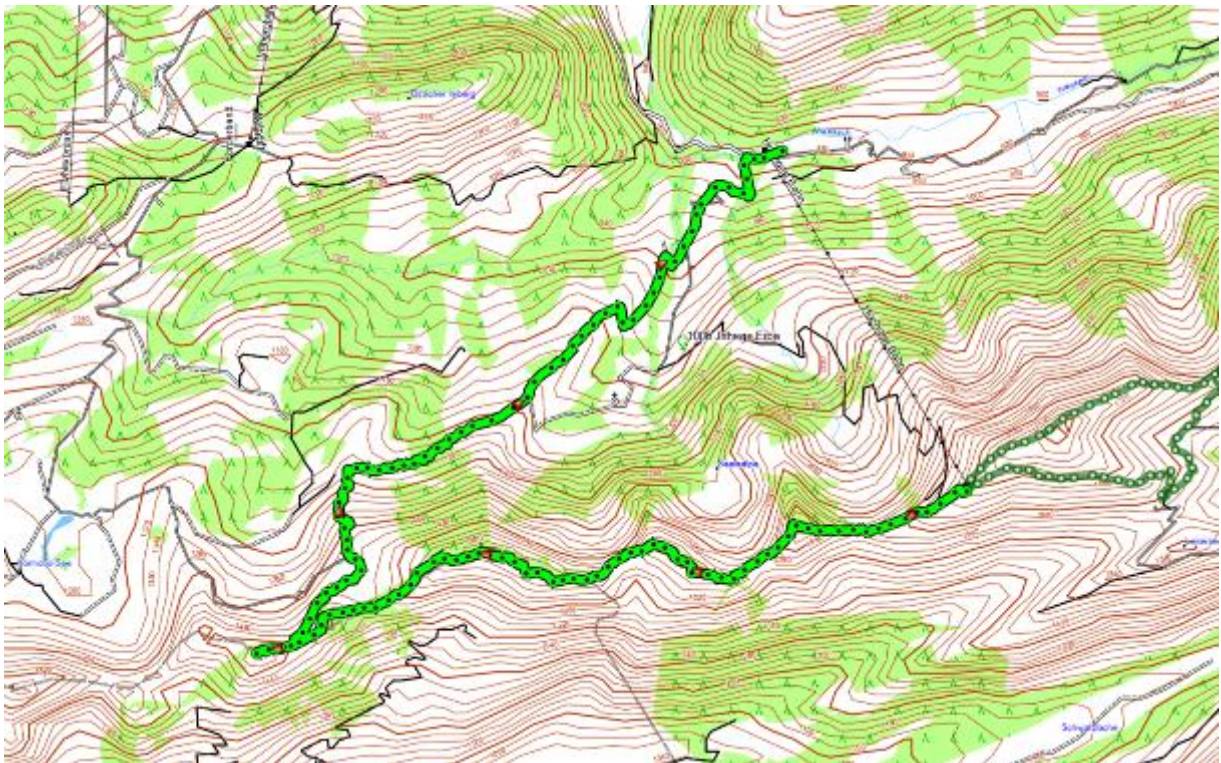

Scheidegg - Sulzberg - Scheidegg 23-10-11

Bergstation Hochgratbahn - Falken 24-10-11

Scheidegg - Pfänder 25-10-11

Bergstation Mittagbahn - Steineberg 27-10-11

Ostertal - Weiherberg 28-10-11

Bergstation Iselerbahn - Kühgrundrücken - Iseler 29-10-11