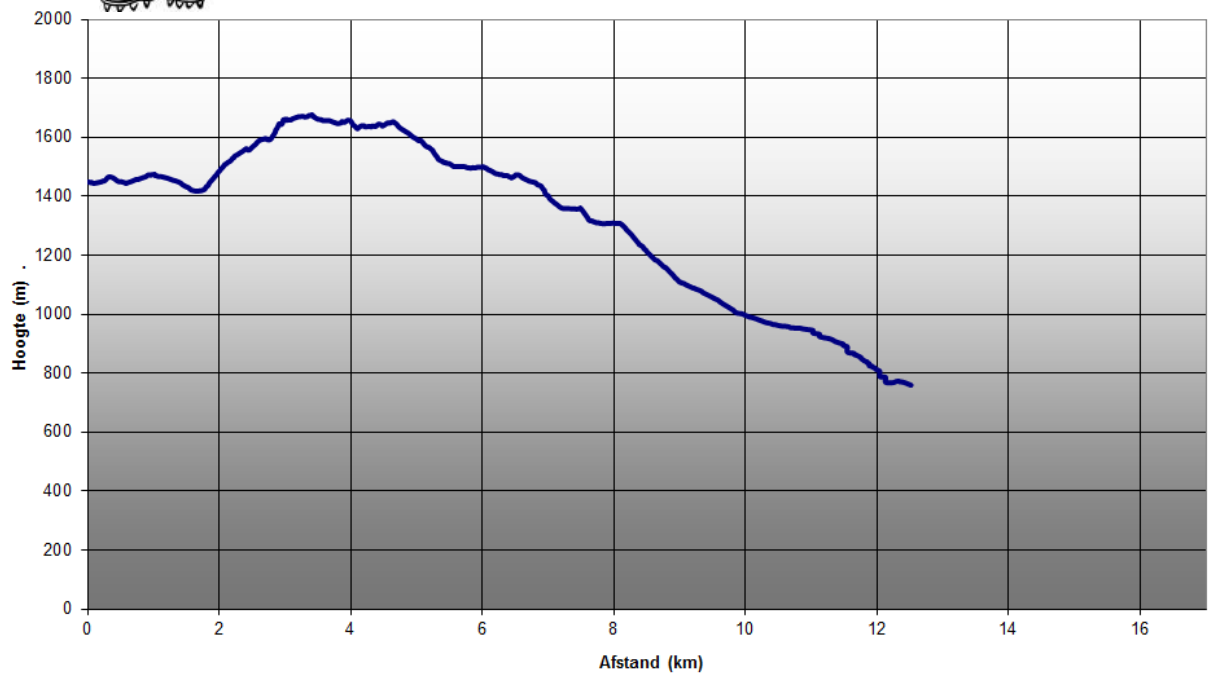

Scheidegg - Sulzberg - Scheidegg 23-10-11

Bergstation Hochgratbahn - Falken 24-10-11

Scheidegg - Pfänder 25-10-11

Bergstation Mittagbahn - Steineberg 27-10-11

Ostertal - Weiherberg 28-10-11

Bergstation Iselerbahn - Kühgrundrücken - Iseler 29-10-11