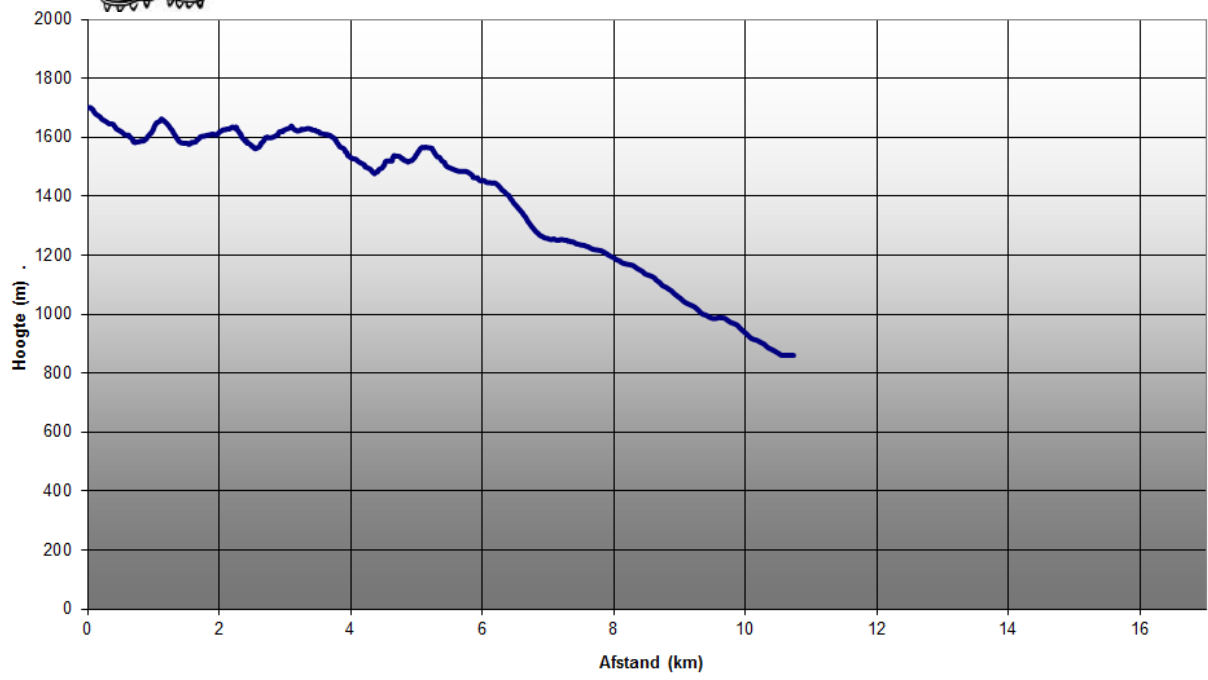

Scheidegg - Sulzberg - Scheidegg 23-10-11

Bergstation Hochgratbahn - Falken 24-10-11

Scheidegg - Pfänder 25-10-11

Bergstation Mittagbahn - Steineberg 27-10-11

Ostertal - Weiherberg 28-10-11

Bergstation Iselerbahn - Kühgrundrücken - Iseler 29-10-11