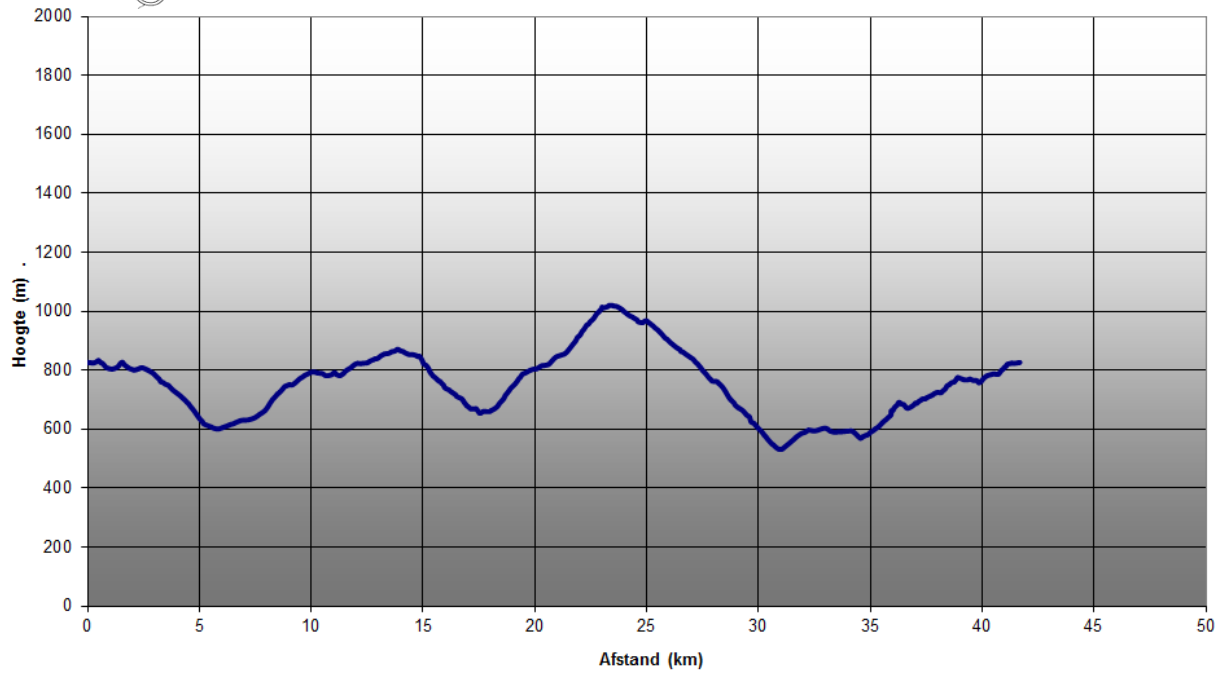

Scheidegg - Sulzberg - Scheidegg 23-10-11

Bergstation Hochgratbahn - Falken 24-10-11

Scheidegg - Pfänder 25-10-11

Bergstation Mittagbahn - Steineberg 27-10-11

Ostertal - Weiherberg 28-10-11

Bergstation Iselerbahn - Kühgrundrücken - Iseler 29-10-11