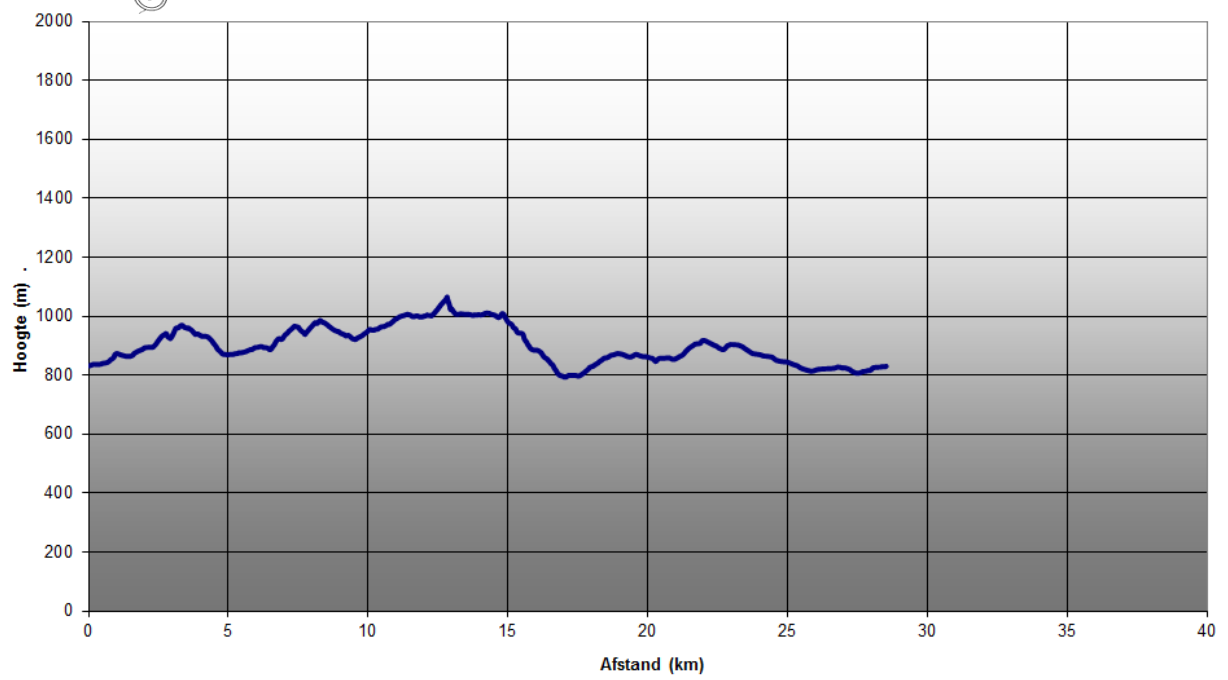

Scheidegg - Sulzberg - Scheidegg 23-10-11

Bergstation Hochgratbahn - Falken 24-10-11

Scheidegg - Pfänder 25-10-11

Bergstation Mittagbahn - Steineberg 27-10-11

Ostertal - Weiherberg 28-10-11

Bergstation Iselerbahn - Kühgrundrücken - Iseler 29-10-11