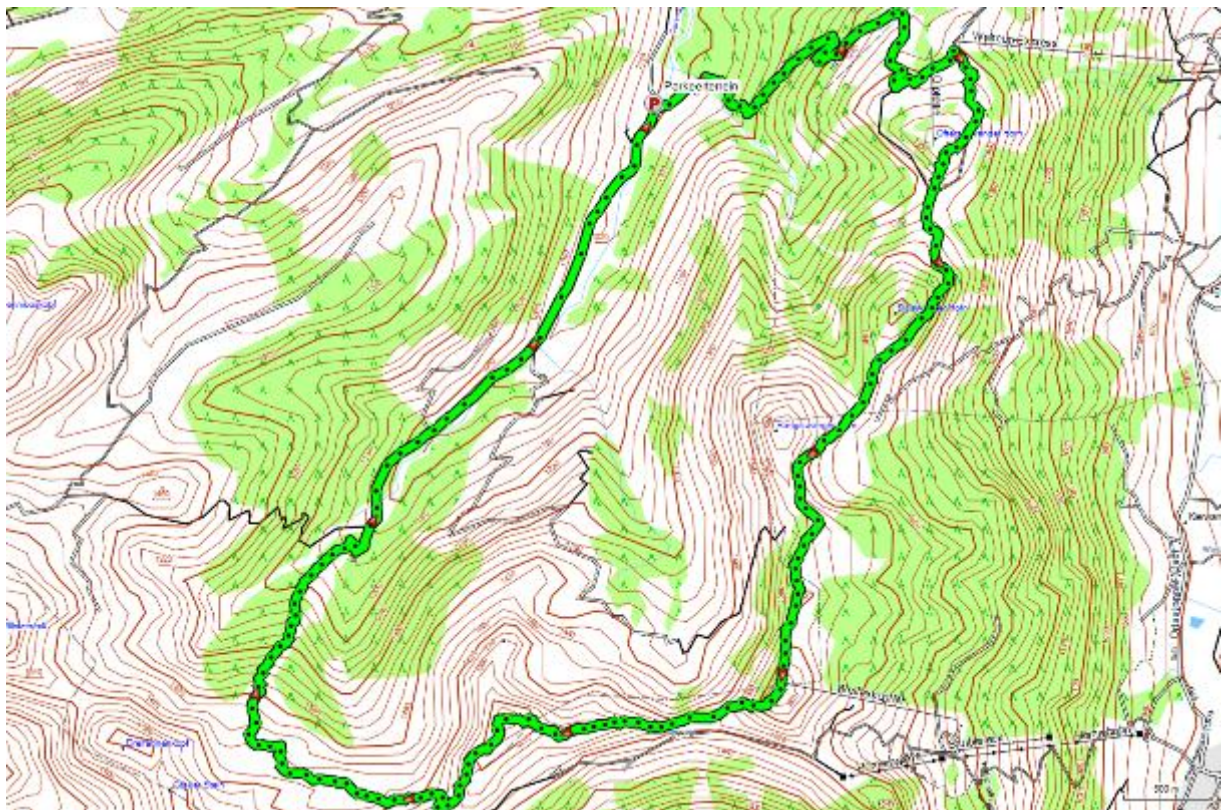

Scheidegg - Sulzberg - Scheidegg 23-10-11

Bergstation Hochgratbahn - Falken 24-10-11

Scheidegg - Pfänder 25-10-11

Bergstation Mittagbahn - Steineberg 27-10-11

Ostertal - Weiherberg 28-10-11

Bergstation Iselerbahn - Kühgrundrücken - Iseler 29-10-11